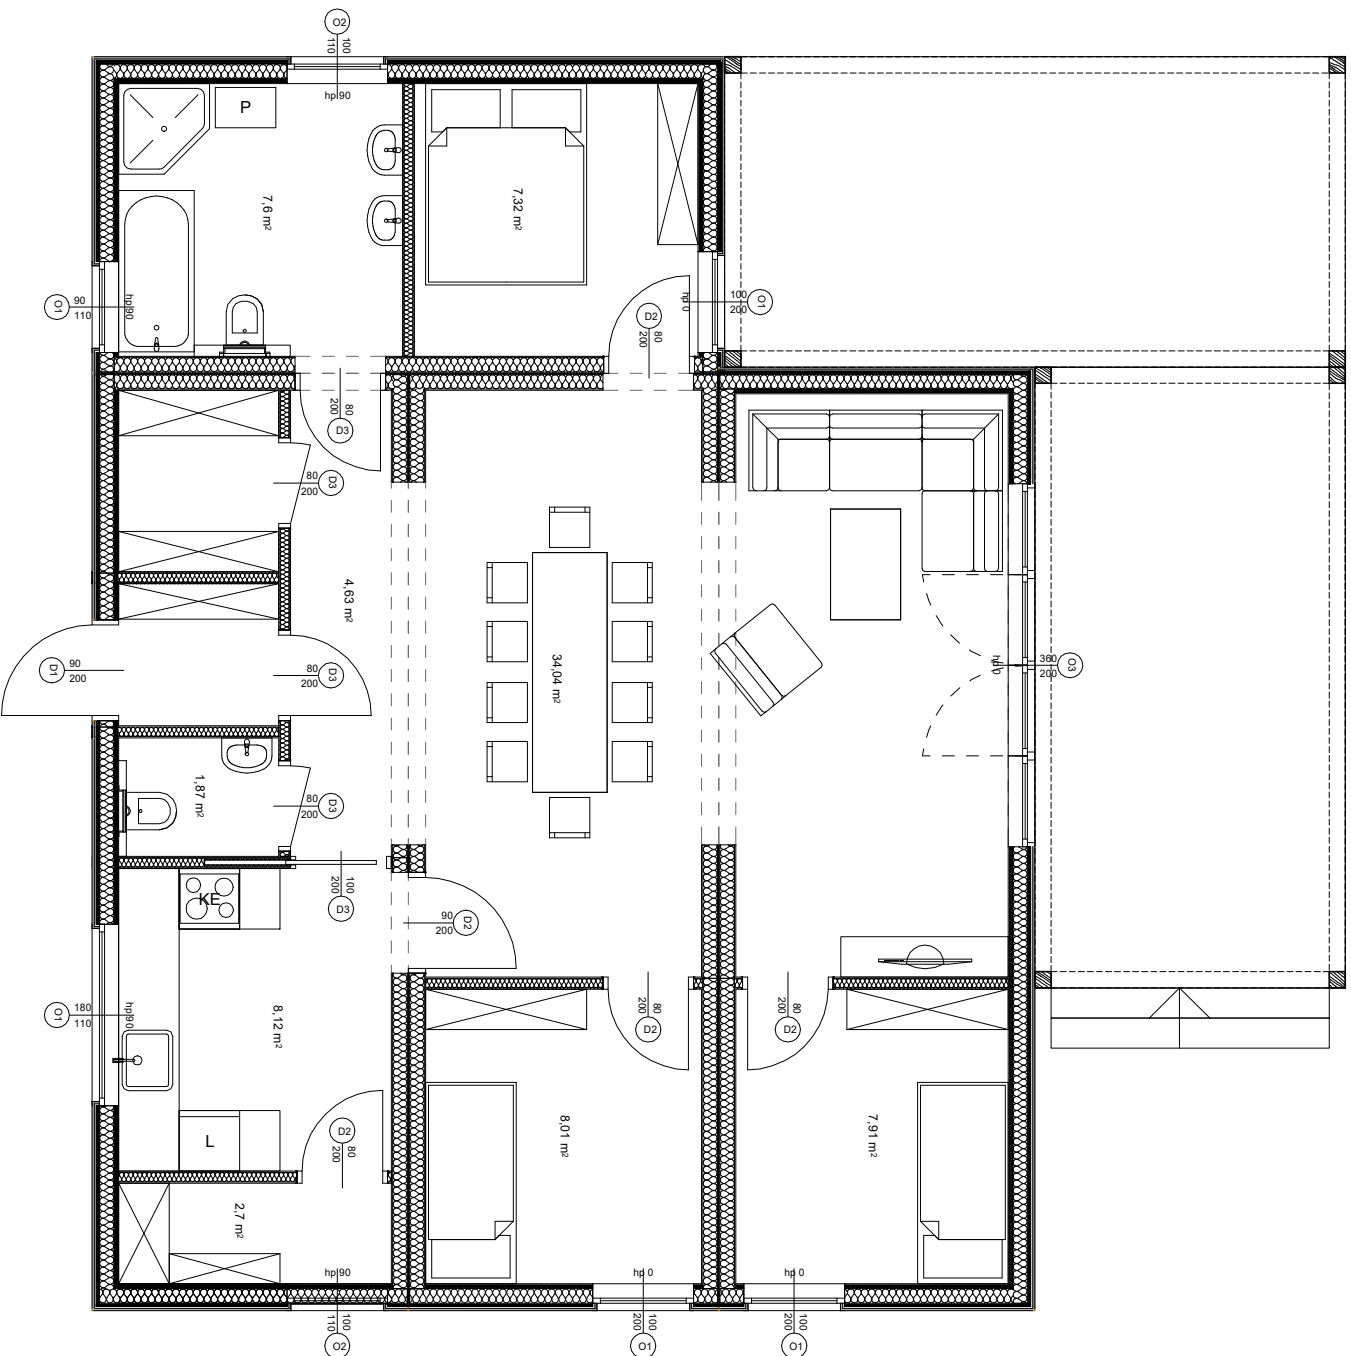

L_4_OPENWOOD

zestawienie pow. użytkowej:

Nr	Nazwa pomieszczenia	Pow. (m ²)
01	przedsiónek 2,23	2,23
02	korytarz	4,63
03	gardenba	2,85
04	terazienka	7,62
05	toaleta	1,87
06	kuchnia	8,12
07	spizarnia	2,7
08	pokoj 1	7,62
09	pokoj 2	8,01
10	pokoj 3	7,91
11	salon +adalinia	34,04
SUMA:		87,6